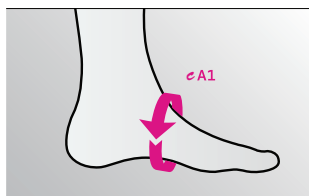

### Tabla de medidas

Circunferencias	S	M	M - X	L
eC	26 - 36	33 - 44	44 - 54	41 - 51
eB	19 - 22	22 - 27	22 - 27	25 - 32

	L - X	XL	XL - X	XXL
eC	51 - 61	37 - 48	48 - 61	53 - 64
eB	25 - 32	30 - 37	30 - 37	35 - 42

Longitud real del producto	Corto	Largo
lB - D	28	33

Longitud de la pierna	Corto	Largo
l suelo - D1	< 44	> 44

### Tabla de medidas

#### Nota

Circunferencias y longitudes en cm.

La circunferencia eA1 se encuentra alrededor del arco.

circaid juxtalite vendaje para tobillo y pie (afw)	S	M
eA1	19 - 26	24 - 31

circaid vendaje simple para tobillo y pie (afw)	
Ancho	7,6 cm
Longitud	203 cm