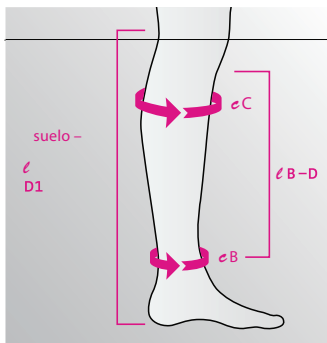

### Tabla de medidas

Circunferencias	S	M	M - X	L
eC	26 - 36	33 - 44	44 - 54	41 - 51
eB	19 - 22	22 - 27	22 - 27	25 - 32

	L - X	XL	XL - X	XXL
eC	51 - 61	37 - 48	48 - 61	53 - 64
eB	25 - 32	30 - 37	30 - 37	35 - 42

Longitud real del producto	Corto	Largo
lB - D	28	33

Longitud de la pierna	Corto	Largo
l suelo - D1	< 44	> 44

### Tabla de medidas

#### Nota

Circunferencias y longitudes en cm.

La circunferencia eA1 se encuentra alrededor del arco.

circaid juxtalite vendaje para tobillo y pie (afw)	S	M
eA1	19 - 26	24 - 31

circaid vendaje simple para tobillo y pie (afw)	
Ancho	7,6 cm
Longitud	203 cm